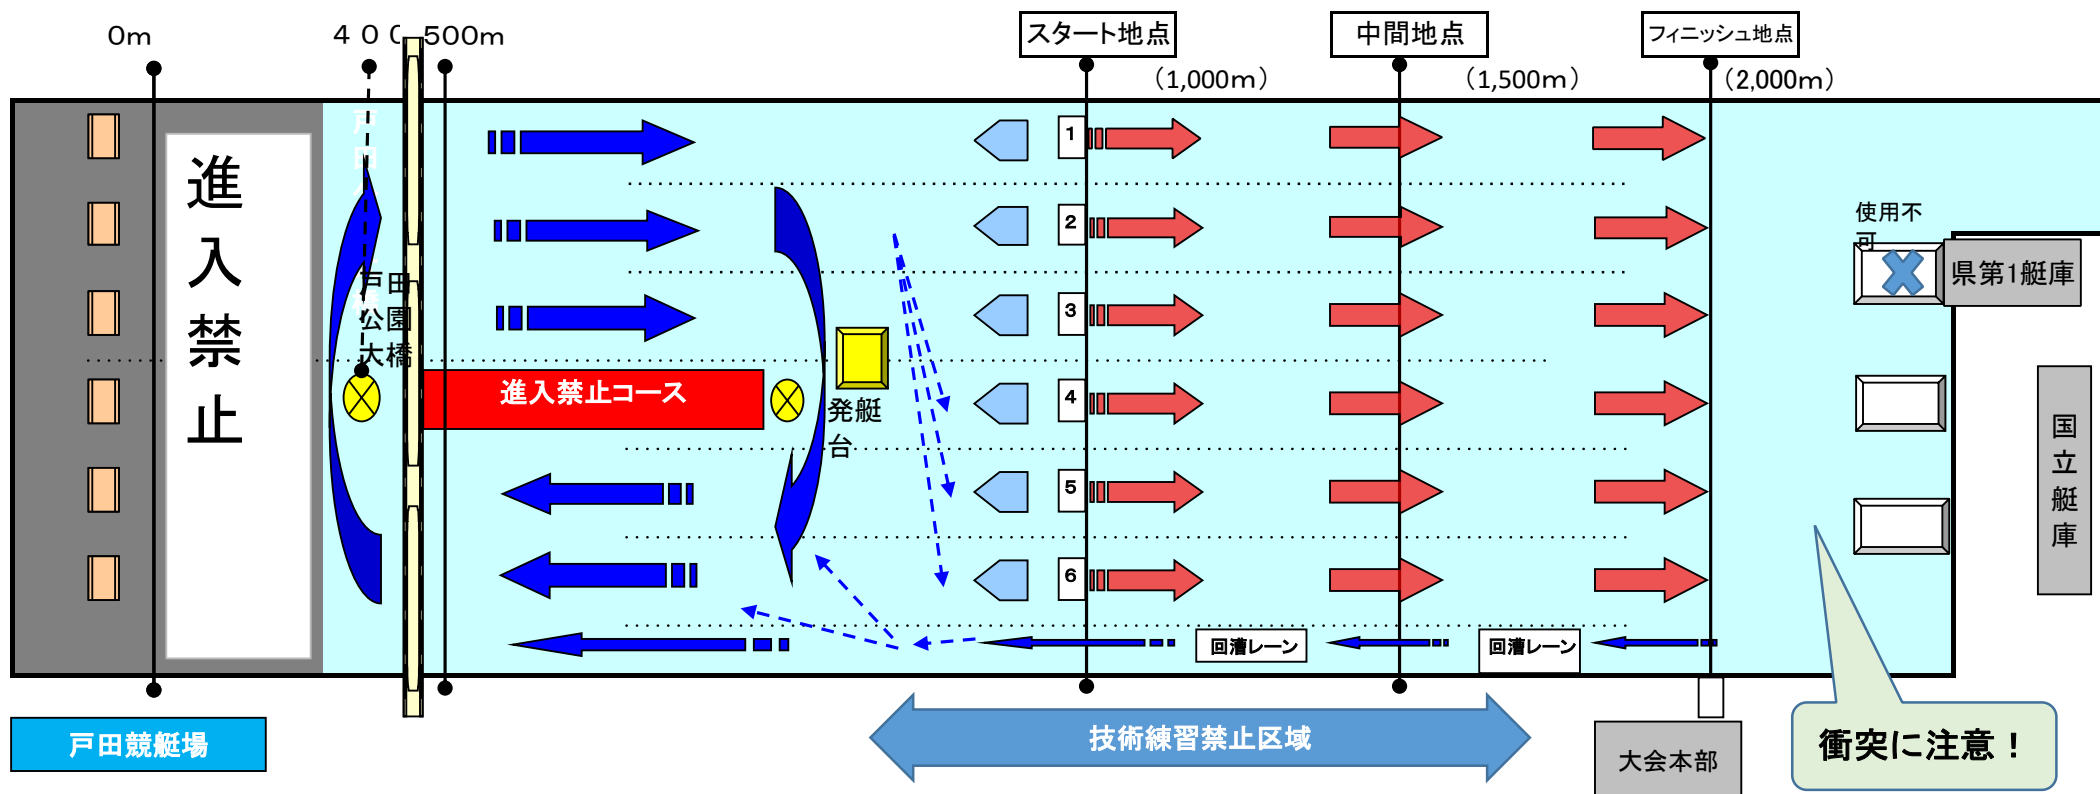

# 6/5(木)~6(土) レース・航行ルール

- 練習水域に入るまでの回漕レーンでは、混雑を防ぐため、技術練習(スタート練習を含む)を禁止とします。
- 練習水域では衝突防止のため、4レーンを進入禁止とします。
- ステッキボートにつける際は発艇台の前(フィニッシュ地点の方向)を通過してください。  
(後ろを通過すると練習水域に進入してくる艇と接触する危険があります)